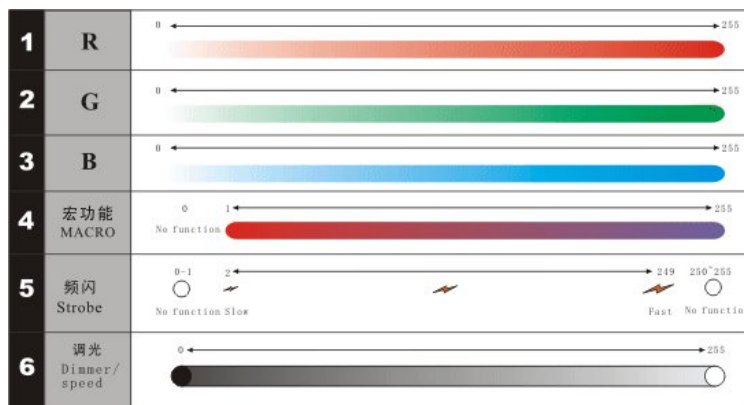

Единый адрес для всех регионов: gty@nt-rt.ru || www.lightsky.nt-rt.ru

Светодиодные приборы LIGHT SKY PL-5401 СТ

Характеристики

- Источник света: Сверх-яркие диоды 54шт.х1W LED (R18,G18,B18)
- Эквивалентен лампе накаливания 1000 Вт
- Угол раскрытия луча от 15 до 40 градусов
- Степень защиты: IP-65
- Питание: 190-240V
- Частота: 50-60Hz
- Потребляемая мощность: 88 Вт
- Система управления: DMX 512 = 6 каналов
- Эффект стробоскопа 1-18Гц
- Срок службы 100000 часов
- Габариты: 345x316x332 мм
- Вес: 8,8 кг