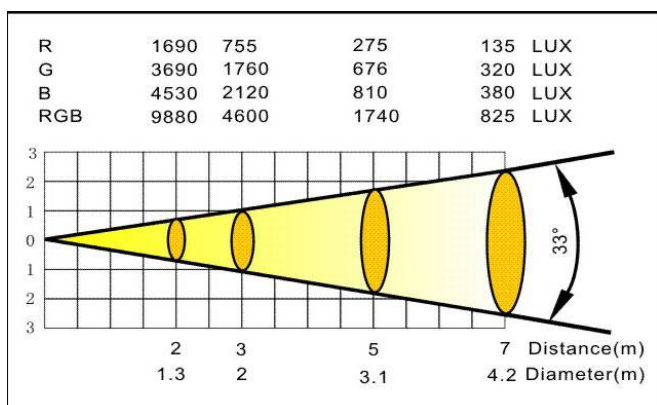

Единый адрес для всех регионов: gty@nt-rt.ru || www.lightsky.nt-rt.ru

Светодиодные приборы LIGHT SKY PL-5401 СТ

Характеристики

- Источник света: Сверх-яркие диоды 54шт.х1W LED (R18,G18,B18)
- Эквивалентен лампе накаливания 1000 Вт
- Угол раскрытия луча от 15 до 40 градусов
- Степень защиты: IP-65
- Питание: 190-240V
- Частота: 50-60Hz
- Потребляемая мощность: 88 Вт
- Система управления: DMX 512 = 6 каналов
- Эффект стробоскопа 1-18Гц
- Срок службы 100000 часов
- Габариты: 345x316x332 мм
- Вес: 8,8 кг